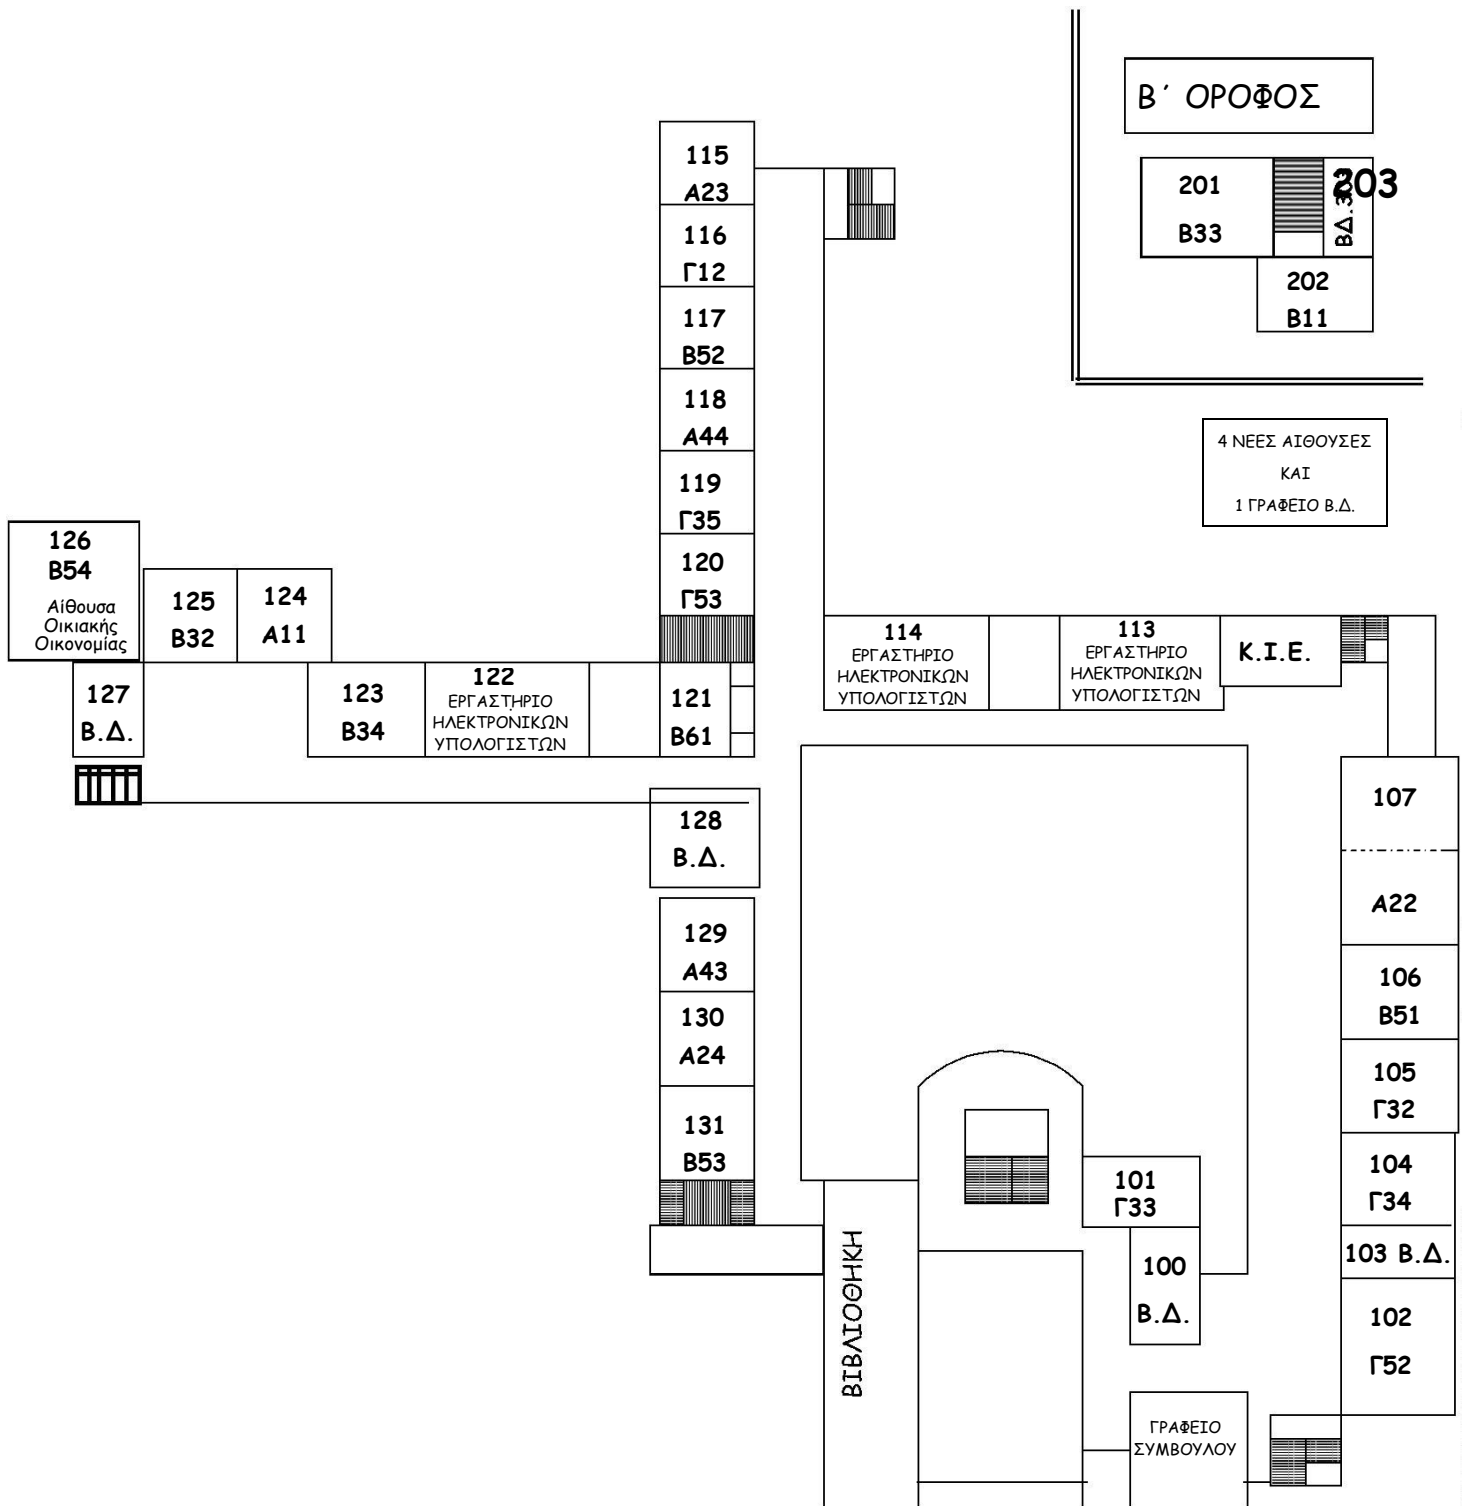

Αίθουσα Δημιουργικής Απασχόλησης	Αίθουσα Πολλαπλής Χρήσης
----------------------------------------	--------------------------------

**ΕΠΙΣΤΗΜΟΝΙΚΟ
ΠΑΡΚΟ**

ΙΣΟΓΕΙΟ

29/8/2024

ΕΙΣΟΔΟΣ

Α' ΟΡΟΦΟΣ

29/8/2024