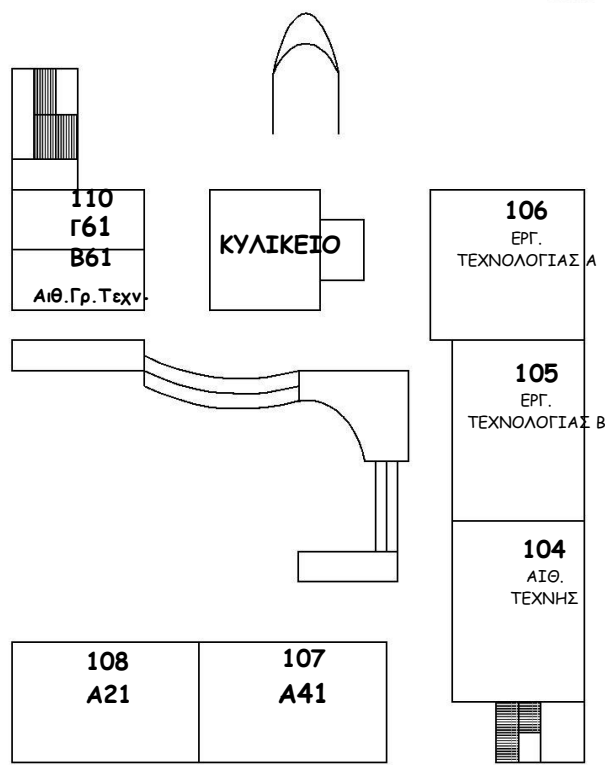

ΛΥΚΕΙΟ ΙΔΑΛΙΟΥ

ΣΧΟΛΙΚΗ ΧΡΟΝΙΑ 2023 – 2024

110A
Αιθ. Δημ. Απασχ.
Αιθ. Πολλ.Χρήσης

111
ΕΡΓ. ΦΥΣΙΚΗΣ Β
112
ΕΡΓ. ΦΥΣΙΚΗΣ Α
113
ΕΡΓ. ΧΗΜΕΙΑΣ
114
ΕΡΓ. ΒΙΟΛΟΓΙΑΣ
Β.Δ. 116

Β.Δ. 118
119 ΕΡΓ. ΗΥ Δ
120 Α24

ΕΠΙΣΤΗΜΟΝΙΚΟ ΠΑΡΚΟ