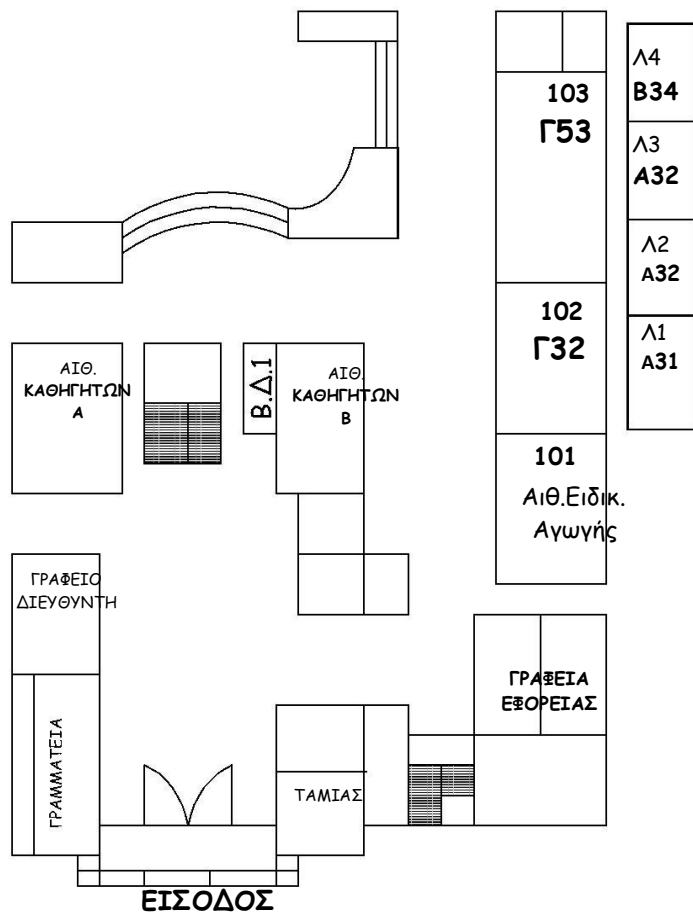

ΛΥΚΕΙΟ ΙΔΑΛΙΟΥ

ΣΧΟΛΙΚΗ ΧΡΟΝΙΑ 2023 – 2024

110A
Αιθ. Δημ. Απασχ.
Αιθ. Πολλ.Χρήσης

111
ΕΡΓ. ΦΥΣΙΚΗΣ Β
112
ΕΡΓ. ΦΥΣΙΚΗΣ Α
113
ΕΡΓ. ΧΗΜΕΙΑΣ
114
ΕΡΓ. ΒΙΟΛΟΓΙΑΣ
Β.Δ. 116

Β.Δ. 118
119 ΕΡΓ. ΗΥ Δ
120 Α24

ΕΠΙΣΤΗΜΟΝΙΚΟ ΠΑΡΚΟ