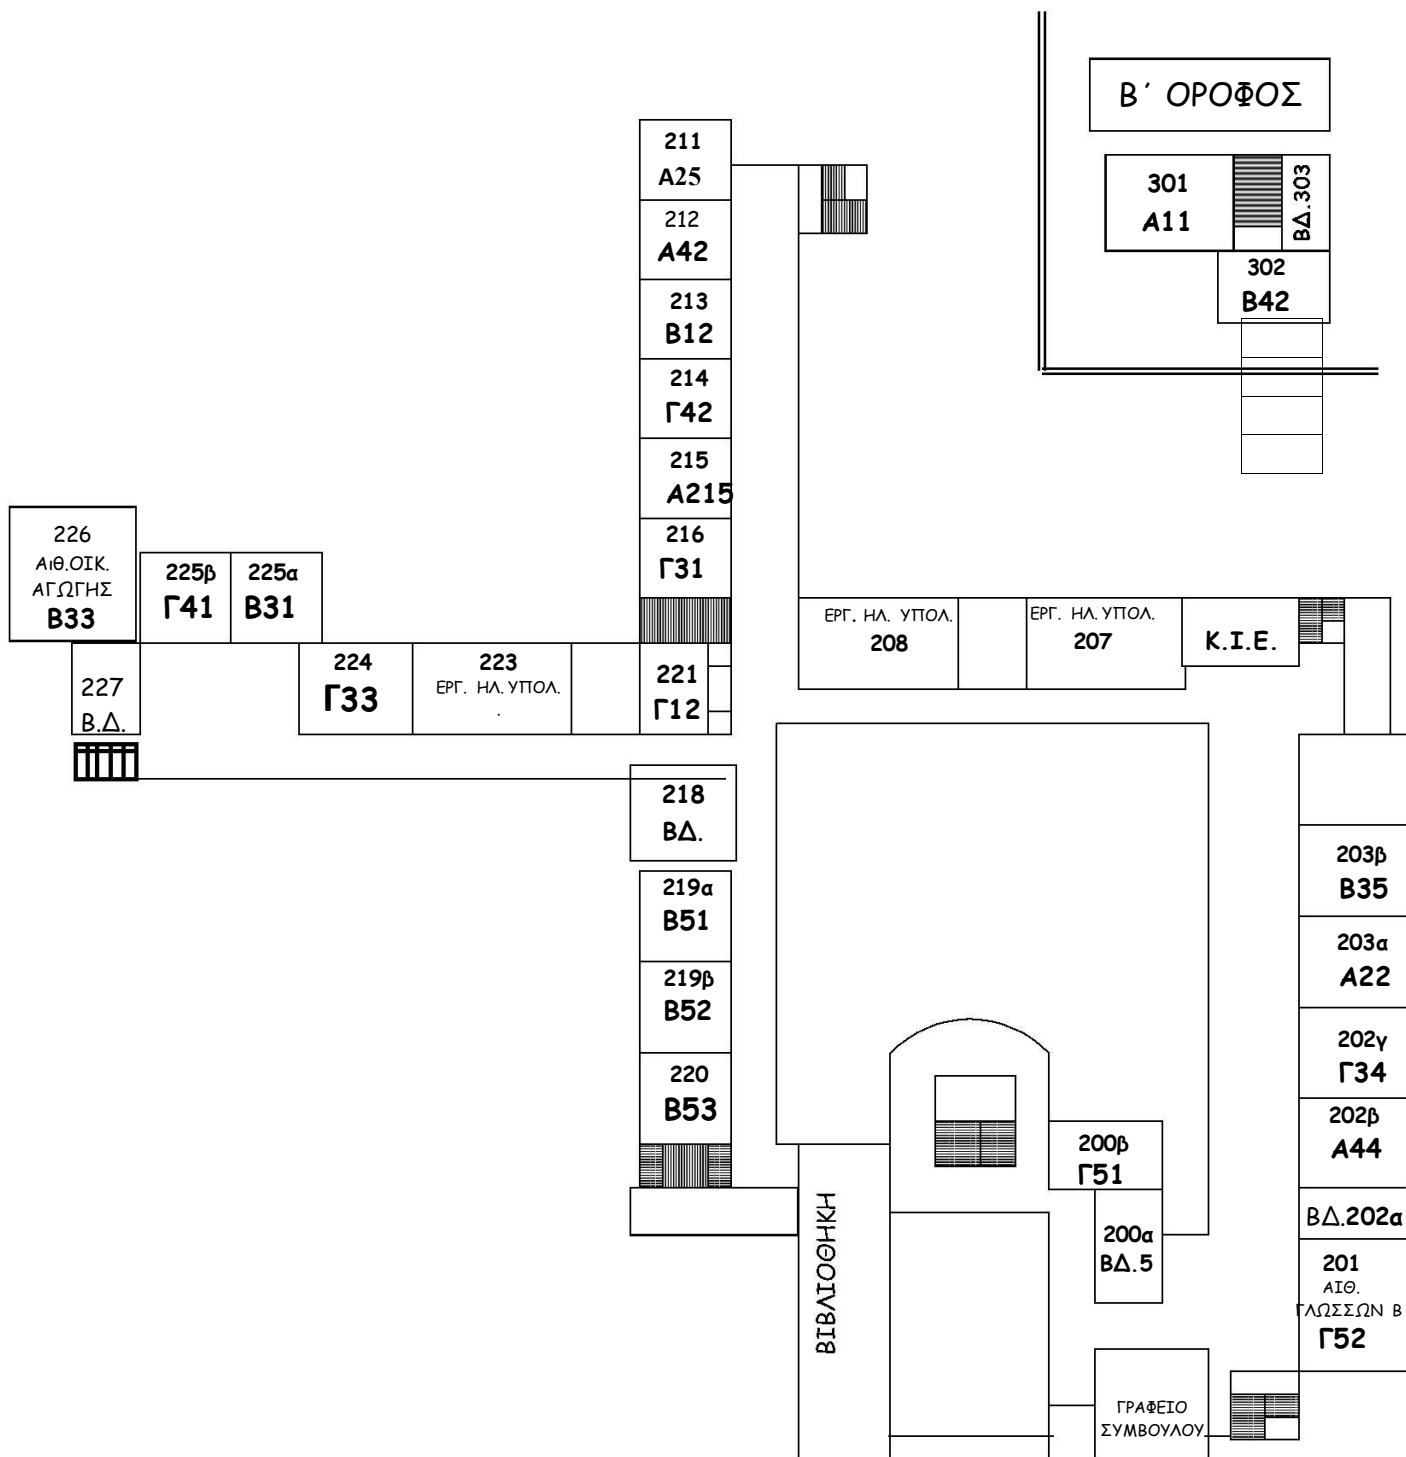

ΛΥΚΕΙΟ ΙΔΑΛΙΟΥ

ΣΧΟΛΙΚΗ ΧΡΟΝΙΑ 2023 – 2024

110A
Αιθ. Δημ. Απασχ.
Αιθ. Πολλ.Χρήσης

111
ΕΡΓ. ΦΥΣΙΚΗΣ Β
112
ΕΡΓ. ΦΥΣΙΚΗΣ Α
113
ΕΡΓ. ΧΗΜΕΙΑΣ
114
ΕΡΓ. ΒΙΟΛΟΓΙΑΣ
Β.Δ. 116

Β.Δ. 118
119 ΕΡΓ. ΗΥ Δ
120 Α24

ΕΠΙΣΤΗΜΟΝΙΚΟ ΠΑΡΚΟ

ΙΣΟΓΕΙΟ

4/9/2023

Α' ΟΡΟΦΟΣ

4/9/2023