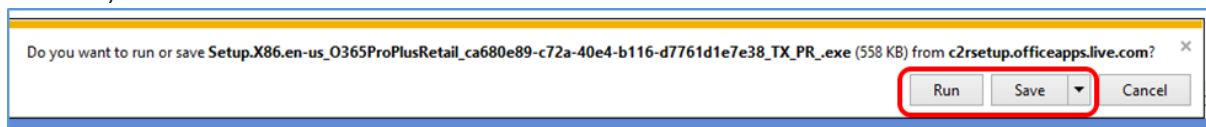

6. Επιλέξτε Run or Save

7. Η εγκατάσταση του Office 365 θα ξεκινήσει.

8. Ένα βίντεο θα παρουσιάσει τις διάφορες δυνατότητες και χαρακτηριστικά του Office 365 ProPlus.

Καθώς το βίντεο παίζει η εγκατάσταση συνεχίζεται κανονικά μέχρι το Office 365 εγκατασταθεί πλήρως. Μέχρι να τελειώσει η εγκατάσταση, παρακαλείστε όπως μην αποσυνδεθείτε απο το διαδίκτυο και μην κλείσετε τον υπολογιστή σας.

Περισσότερες πληροφορίες για τις υπηρεσίες και τη διαδικασία εγκατάστασης των προϊόντων της Microsoft στους προσωπικούς υπολογιστές σας, μπορείτε να βρείτε στην ιστοσελίδα <http://office365.schools.ac.cy>.