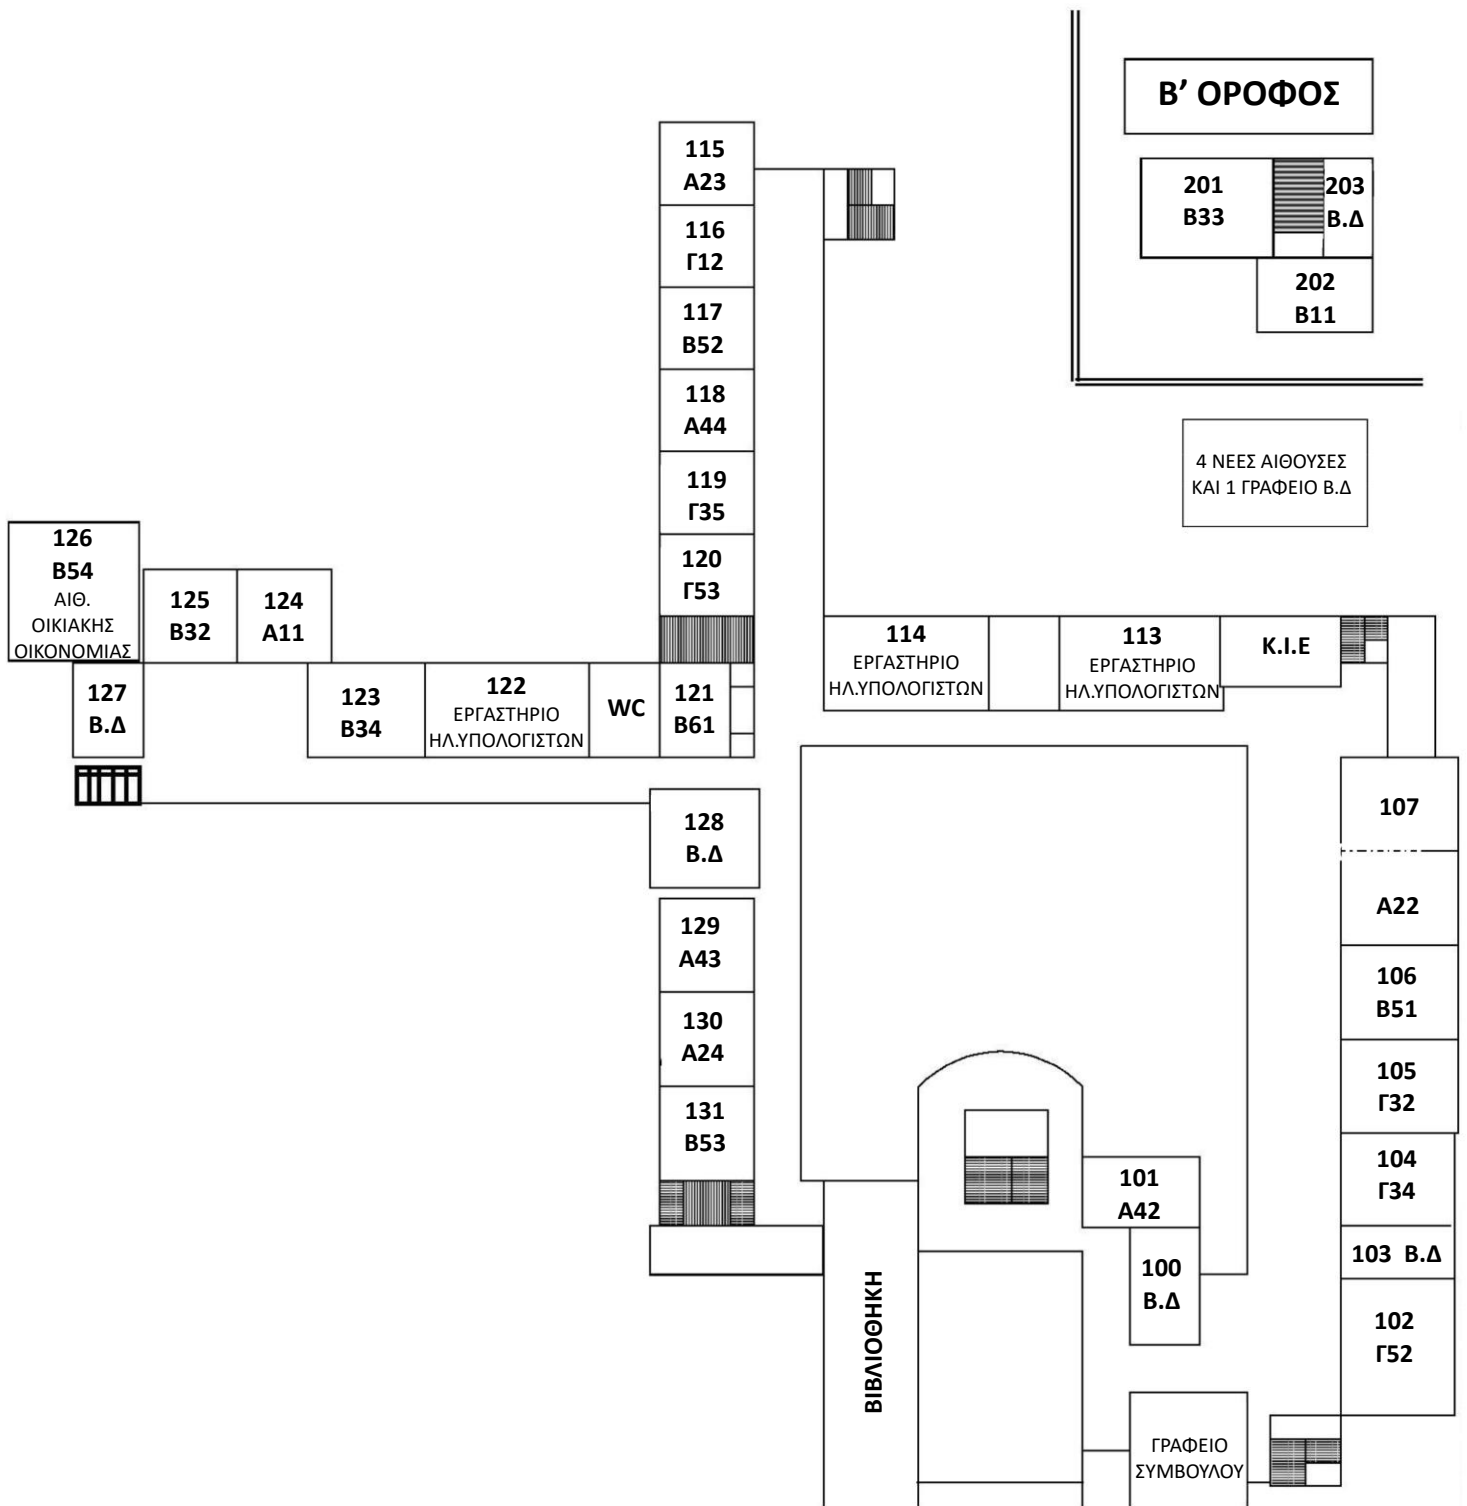

# ΛΥΚΕΙΟ ΙΔΑΛΙΟΥ

ΣΧΟΛΙΚΗ ΧΡΟΝΙΑ

2024-2025

## ΣΧΕΔΙΑΓΡΑΜΜΑ Α' ΟΡΟΦΟΥ

26-11-24